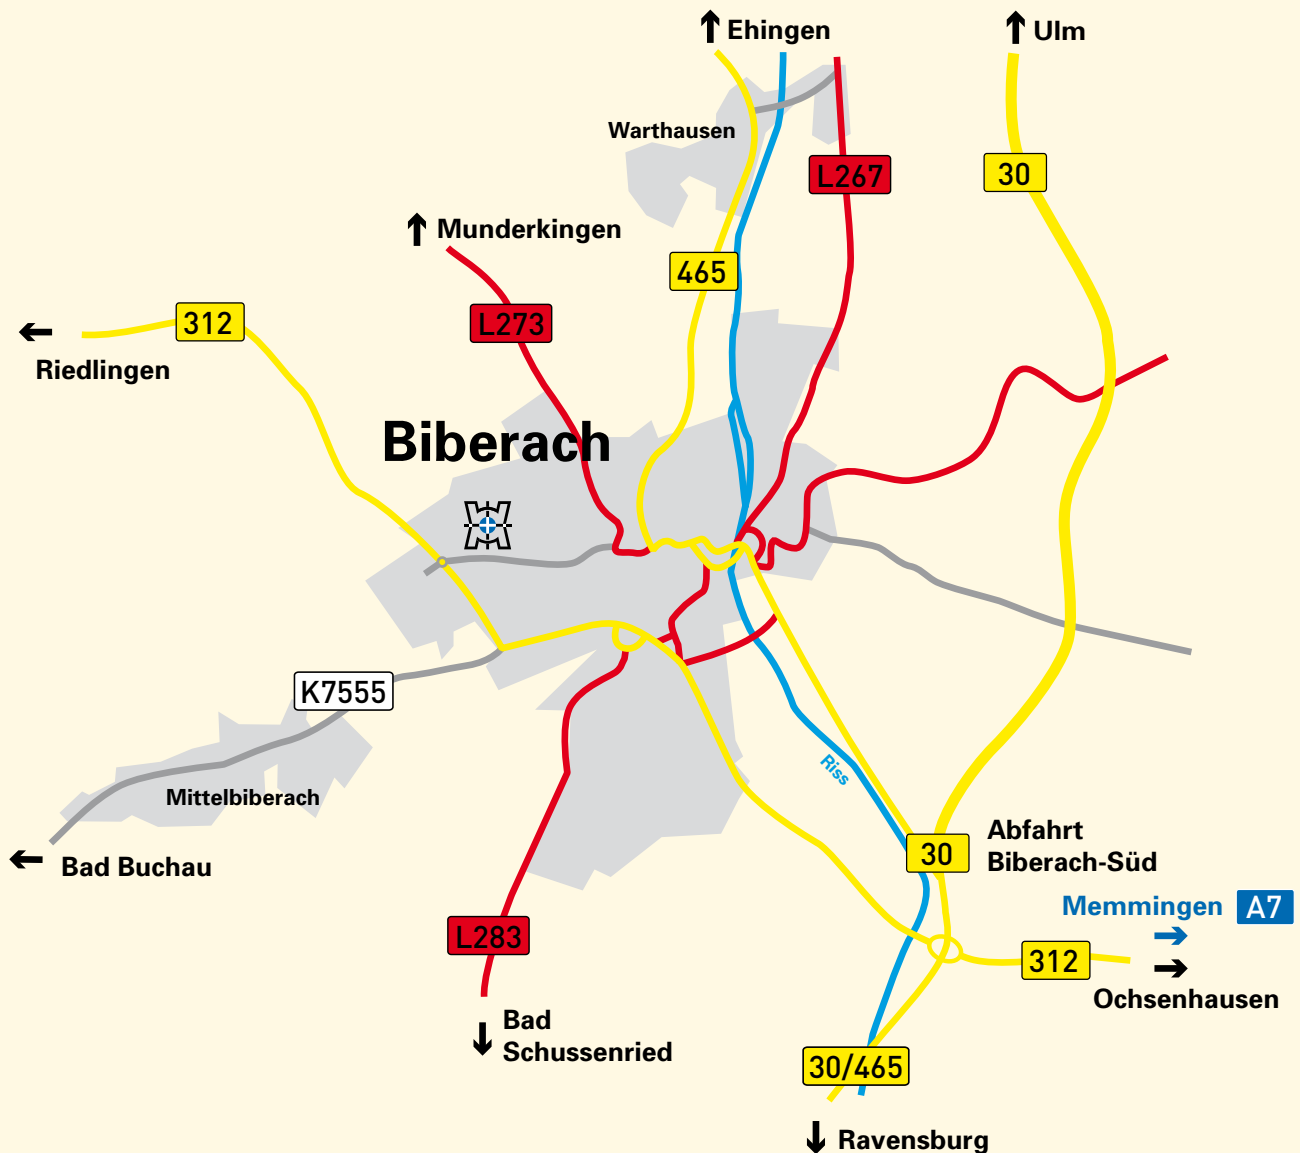

Anfahrtskizze

WASSER-MÜLLER
INGENIEURBÜRO GMBH

Wir wünschen Ihnen eine gute Fahrt.

Wasser-Müller
Ingenieurbüro GmbH
Jarekstraße 7 + 9
88400 Biberach

Tel 07351/1586-0
Fax 07351/1586-13
info@wm-bc.de
www.wm-bc.de